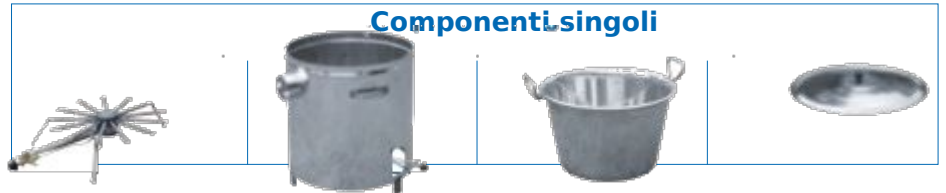

PAIUOLO INOX 304 - SEMPLICE

Gruppo + Rubinetto gas

CODICE	LITRI	Ø cm
GR930040	27	40
GR930045	36	45
GR930050	55	50
GR930055	71	55
GR930060	91	60
GR930065	115	65
GR930070	142	70
GR930080	200	80
GR930085	230	85
GR930090	330	90
GR930100	470	100

Componenti singoli

Bruciatore	Fornacetta	Paiuolo	Coperchio
CODICE	CODICE	CODICE	CODICE
BGC90040	FCP35040	PTL30040	CPX00040
BGC90040	FCP35045	PTL30045	CPX00045
BGC90040	FCP35050	PTL30050	CPX00050
BGC90040	FCP35055	PTL30055	CPX00054
BGC90060	FCP35060	PTL30060	CPX00059
BGC90060	FCP35065	PTL30065	CPX00064
BGC90060	FCP35070	PTL30070	CPX00069
BGC90080	FCP35080	PTL30080	CPX00079
BGC90080	FCP35085	PTL30085	CPX00085
BGC90080	FCP35090	PTL30090	CPX00090
BGC90080	FCP35100	PTL30100	CPX00100