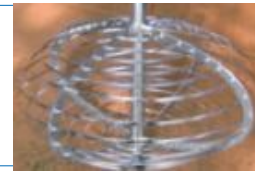

Spini taglia cagliata a "cipolla"

CODICE	DIAMETRO
in banda stagnata	
SSP23021	Ø 23 cm
SSP27021	Ø 27 cm
SSP34021	Ø 34 cm
SSP40021	Ø 40 cm
SSP45021	Ø 45 cm
Inox 304	
SSP23021X	Ø 23 cm
SSP27021X	Ø 27 cm
SSP34021X	Ø 34 cm
SSP40021X	Ø 40 cm
OPTIONAL:	
SSP90002	Manico inox 304 lunghezza 120 cm