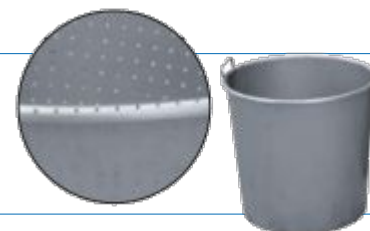

Cestelli forati in acciaio Inox 304 per pentole

Scolapasta

CODICE	CAPACITA'	DIAMETRO	ALTEZZA
PSP72930	22 litri	290 mm	300 mm
PSP73432	31 litri	340 mm	320 mm
PSP73934	43 litri	390 mm	340 mm
PSP73939	50 litri	390 mm	390 mm
PSP73949	62 litri	390 mm	490 mm