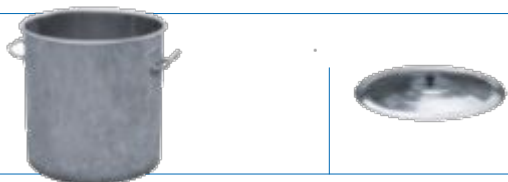

Pentole in acciaio inox 304 per bollitura

Pentola

CODICE	LITRI	DIAM.	ALT.	CODICE
PNT60030	22	300 mm	315 mm	CPX00030
PNT60035	31	350 mm	330 mm	CPX00035
PNT60040	43	400 mm	350 mm	CPX00040
PNT60440	50	400 mm	400 mm	CPX00040
PNT60540	62	400 mm	500 mm	CPX00040

Coperchio